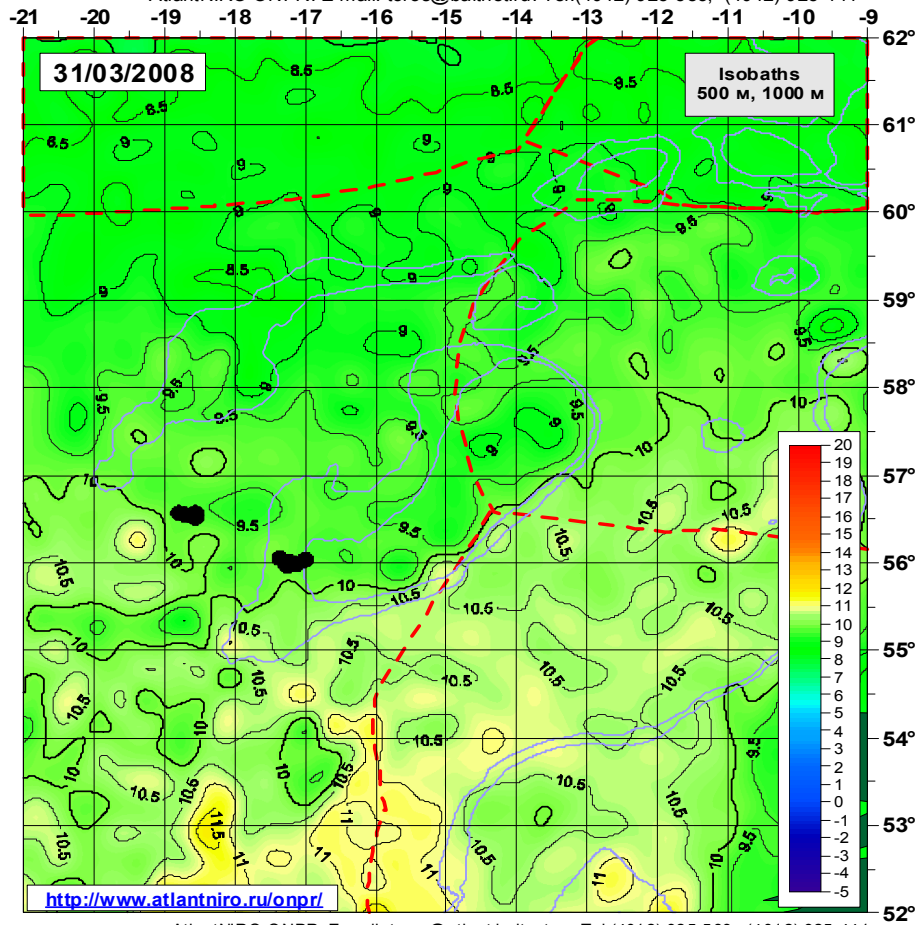

РАСПРЕДЕЛЕНИЕ ТПО И ПРОМЫСЛА ПУТАССУ В РАЙОНЕ ВОЗВЫШЕННОСТИ РОКОЛЛ

AtlantNIRO ONPR. E-mail: toros@baltnet.ru. Tel:(4012) 925-583, (4012) 925-441

AtlantNIRO ONPR. E-mail: toros@atlant.baltnet.ru. Tel:(4012) 925-583, (4012) 925-441