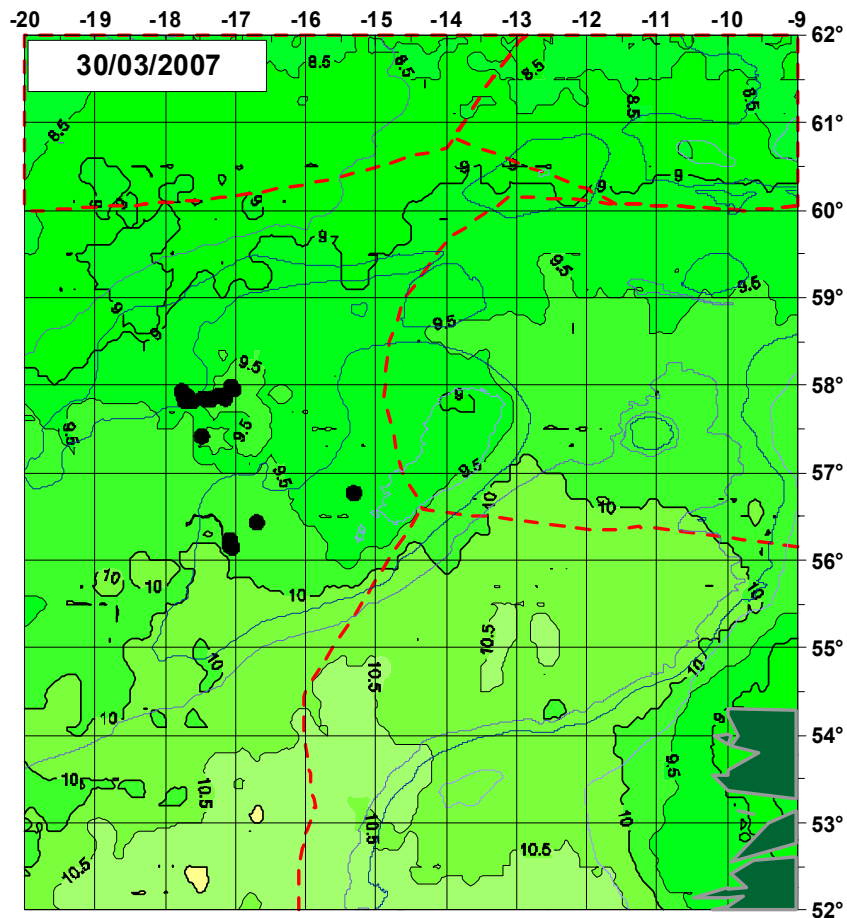

РАСПРЕДЕЛЕНИЕ ТПО И ПРОМЫСЛА ПУТАССУ В РАЙОНЕ ВОЗВЫШЕННОСТИ РОКОЛЛ

AtlantNIRO ONPR. E-mail: toros@baltnet.ru. Tel:(4012) 925-583, (4012) 925-441

AtlantNIRO ONPR. E-mail: toros@atlant.baltnet.ru. Tel:(4012) 925-583, (4012) 925-441